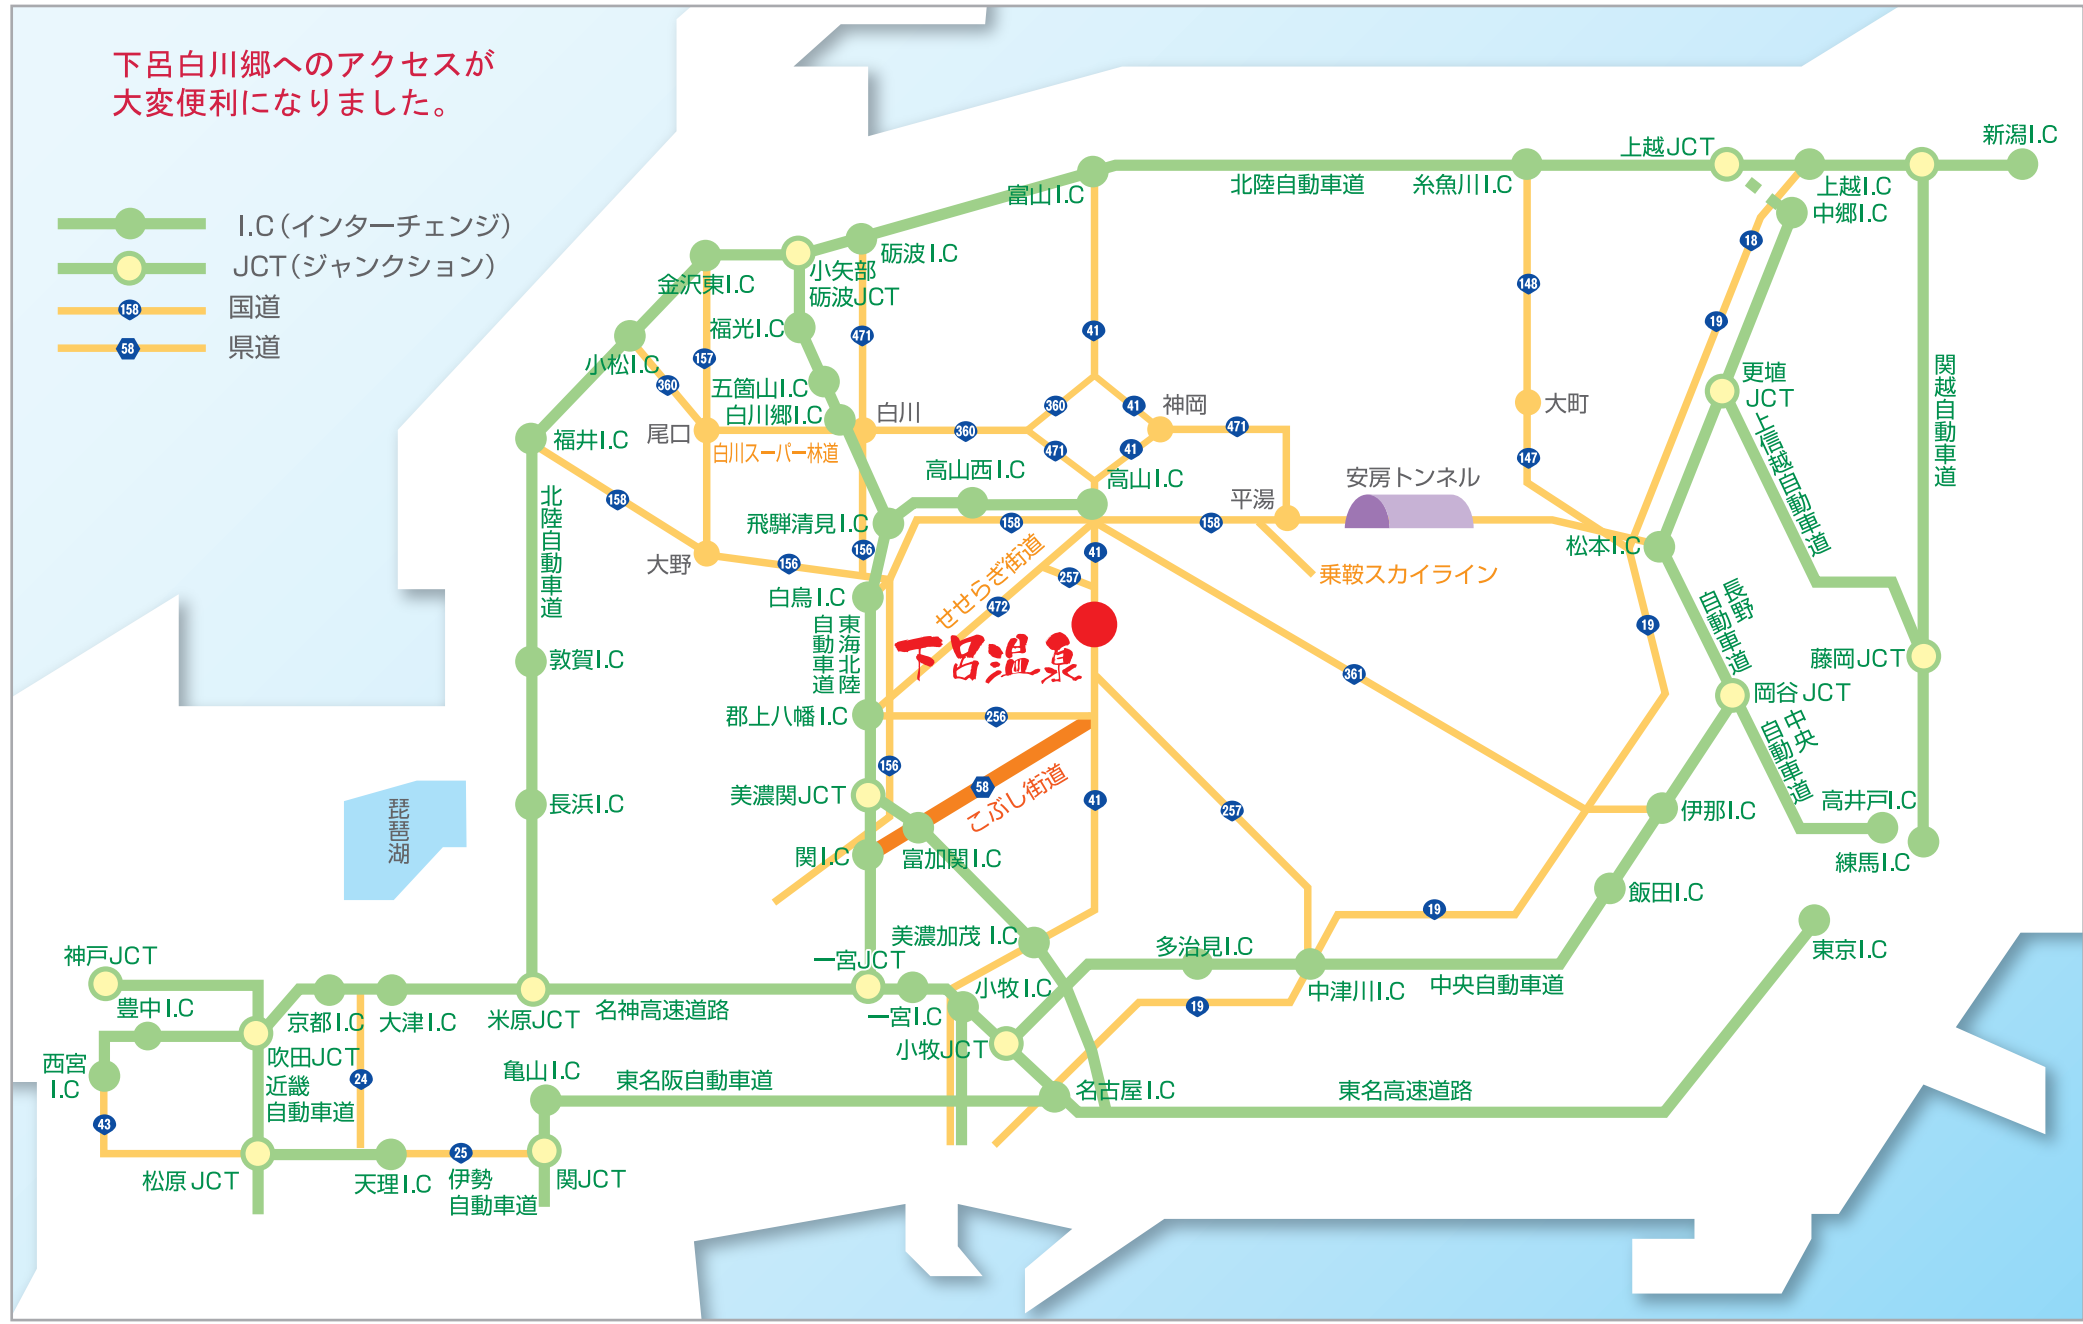

下呂白川郷へのアクセスが
大変便利になりました。

-  I.C (インターチェンジ)
-  JCT (ジャンクション)
-  国道
-  県道

下呂温泉

せせらぎ街道

こぶし街道

乗鞍スカイライン

安房トンネル

琵琶湖

関越自動車道

上越自動車道

北陸自動車道

中央自動車道

中央自動車道

東名高速道路

東名阪自動車道

伊勢自動車道

白川スーパー林道

尾口

福井I.C.

小松I.C.

五箇山I.C.

福光I.C.

金沢東I.C.

小矢部